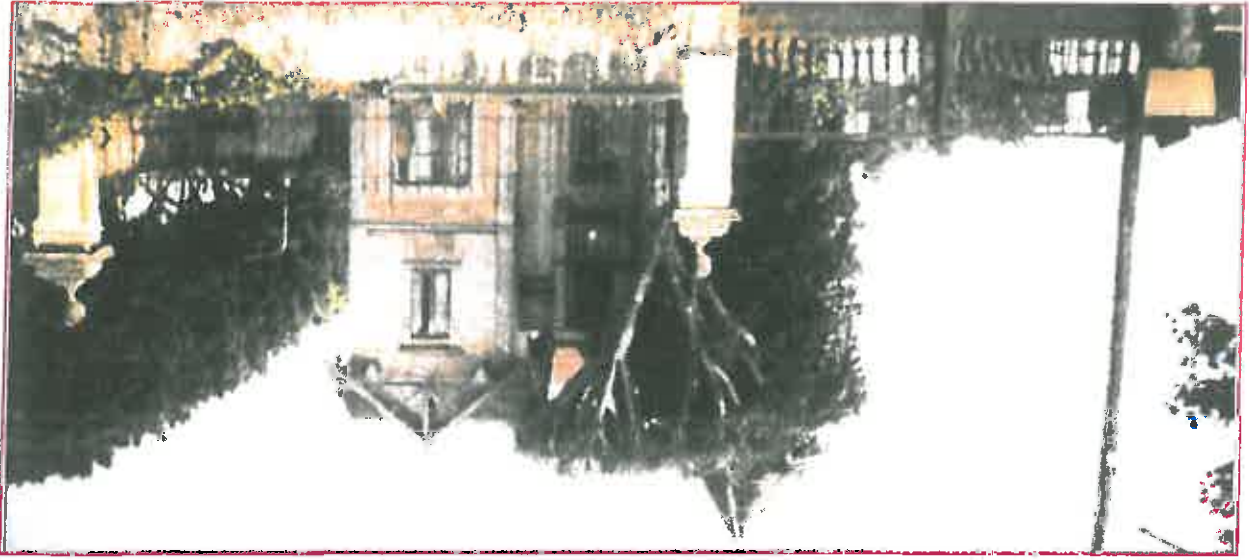

CATÁLOGO DE PROTECCIÓN DE SAN CRISTÓBAL DE LA LAGUNA

Número de ficha		213		Denominación	
Nivel de Protección		Ambiental 1		Tipología	
Dirección Postal		Carretera Vieja Sta. Cruz-La Laguna, nº 176		Interés Patrimonial	
Propietario		Privada		Estado de Conservación	
Valor		Arquitectónico		Muy Alto	
Uso		Desocupada		Tipología Edificatoria	
Descripción		Palacete de dos plantas, forma cuadrangular, aislado en parcela, con tejados a dos aguas y "torcón" con cubierta cónica. Jardín arbolado.