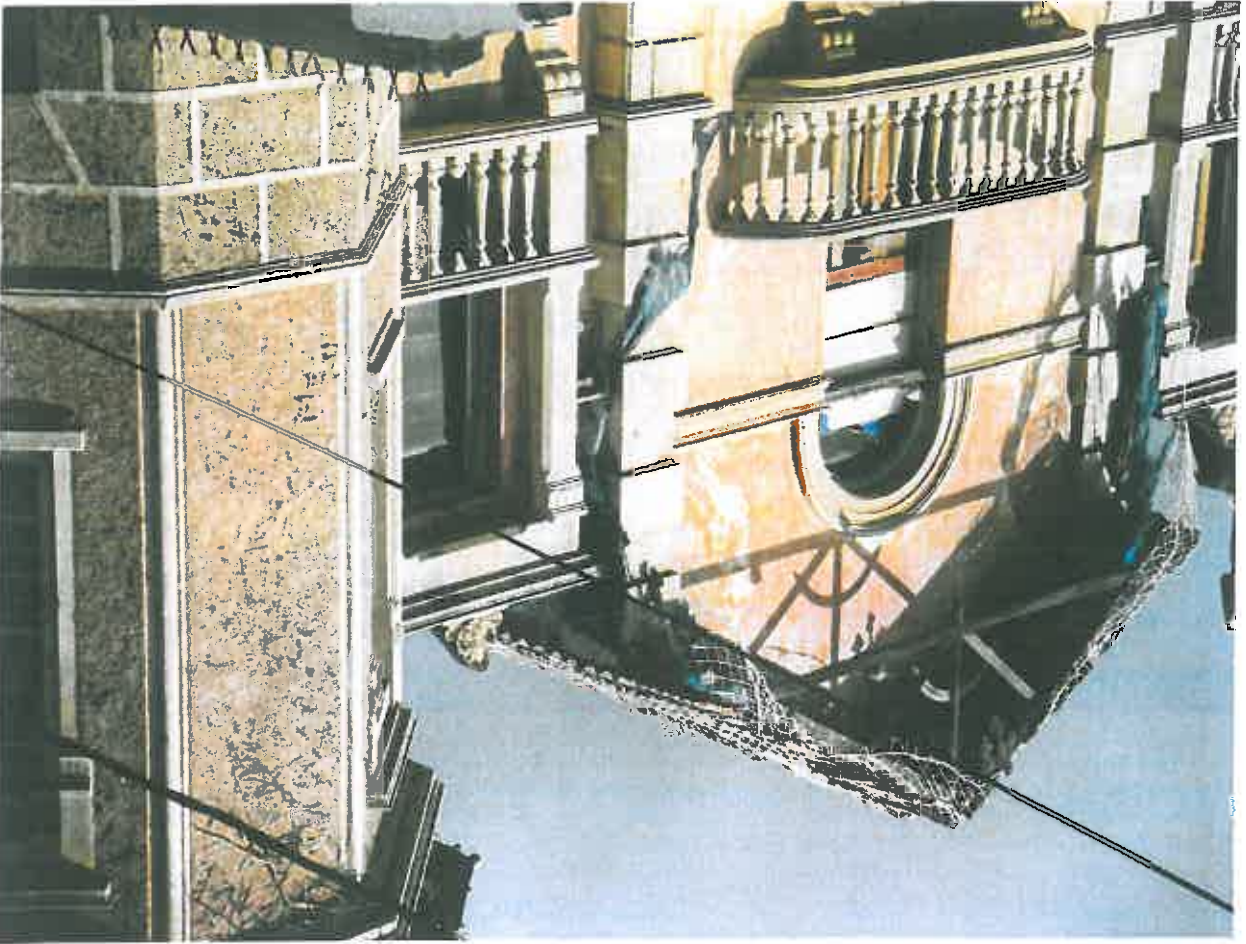

PATRIMONIO HISTÓRICO
SECCIÓN TÉCNICA

Consejería Delegada de Cultura y
Patrimonio Histórico. Unidad de
Patrimonio Histórico

Av. de San Sebastián nº 8
Santa Cruz de Tenerife

Ctra. Gral La Cuesta, 176
La Laguna
13-02-2014. Fotos M. Rodríguez