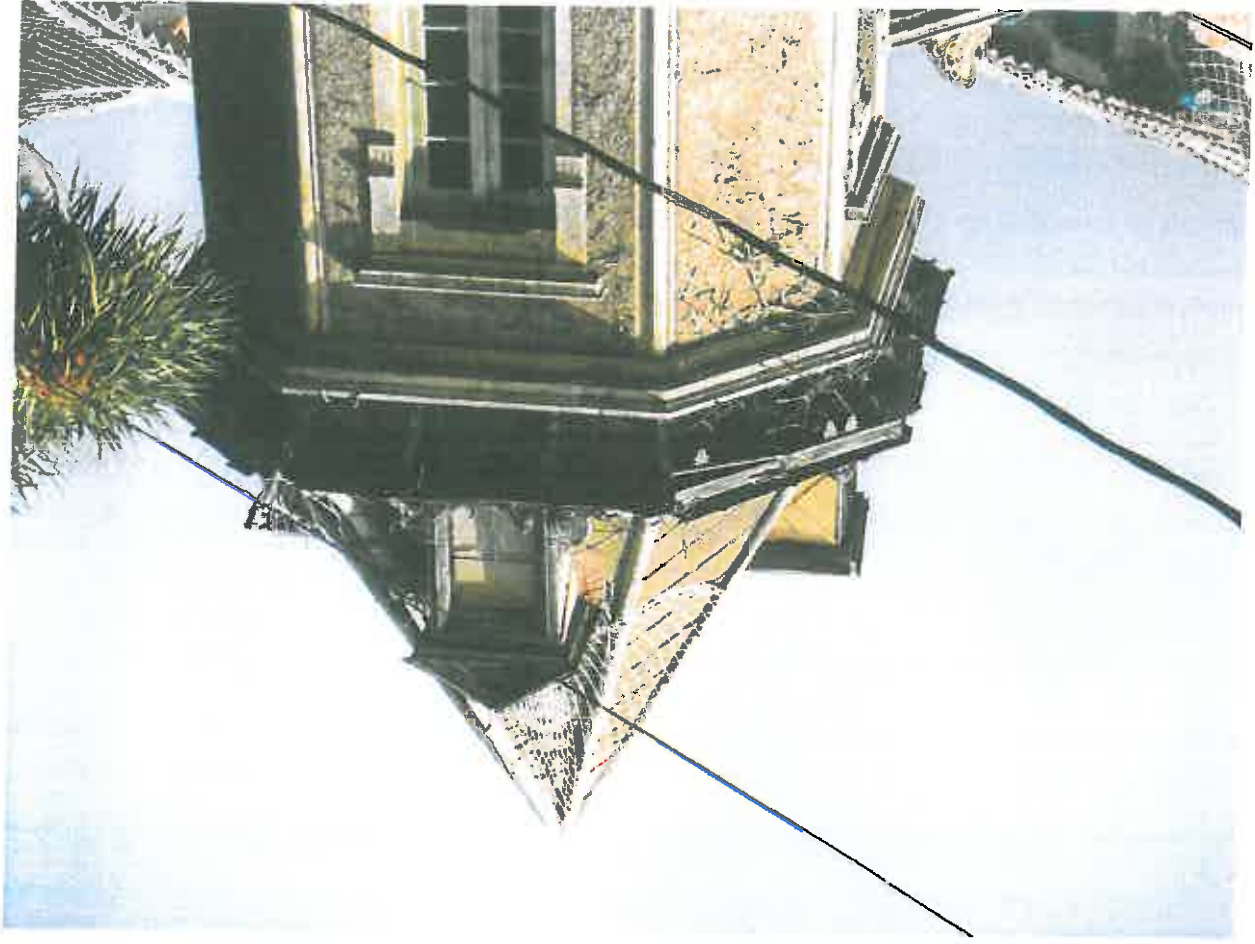

PATRIMONIO HISTÓRICO
SECCION TECNICA

Consejería Delegada de Cultura y
Patrimonio Histórico. Unidad de
Patrimonio Histórico
Av. de San Sebastián nº 8
Santa Cruz de Tenerife

Cra. Gral La Cuesta, 176
La Laguna
13-02-2014. Fotos M. Rodríguez