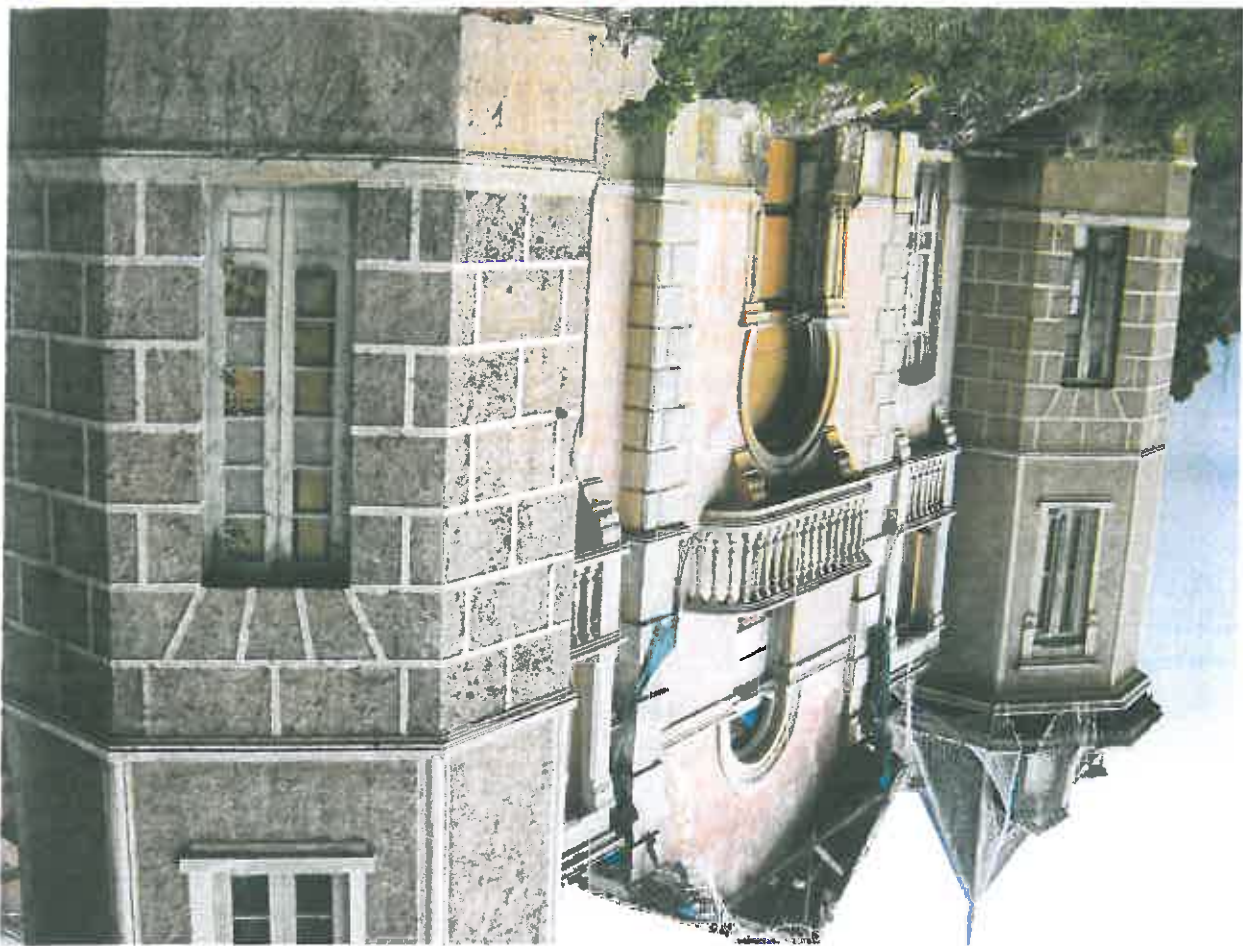

PATrimonio Histórico
SECCION TÉCNICA

Consejería Delegada de Cultura y
Patrimonio Histórico. Unidad de
Patrimonio Histórico

Av. de San Sebastián nº 8
Santa Cruz de Tenerife

Ctra. Gral La Cuesta, 176
La Laguna
13-02-2014. Fotos M. Rodríguez