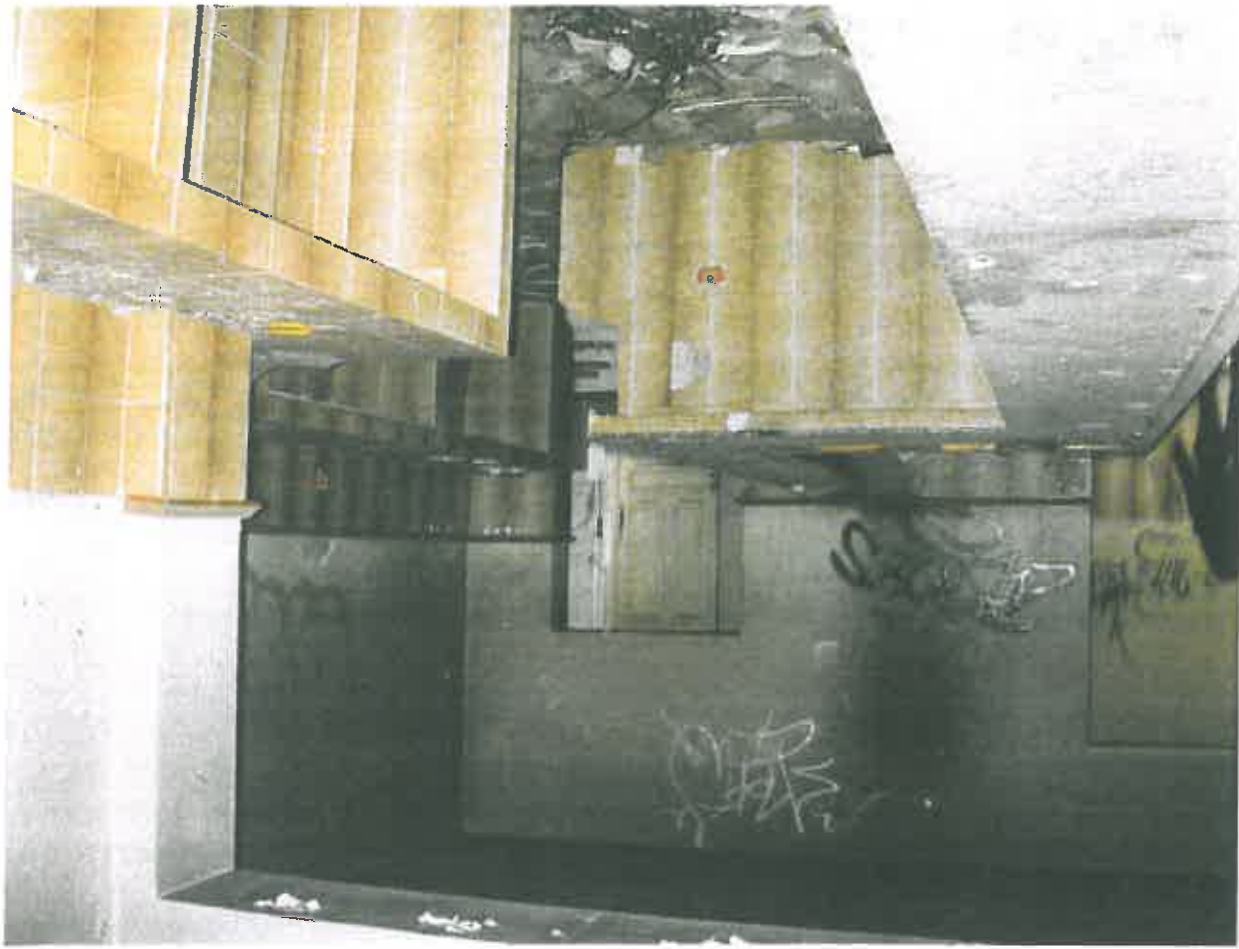

PATRIMONIO HISTÓRICO
SECCION TÉCNICA

Consejería Delegada de Cultura y
Patrimonio Histórico. Unidad de
Patrimonio Histórico

Av. de San Sebastián nº 8
Santa Cruz de Tenerife

Garaje-Bar, Antiguo Hogar Gomeru
Ctra. Gral. La Cuesta, nº 174, La Laguna
13-02-2014, Fotos E. Acosta