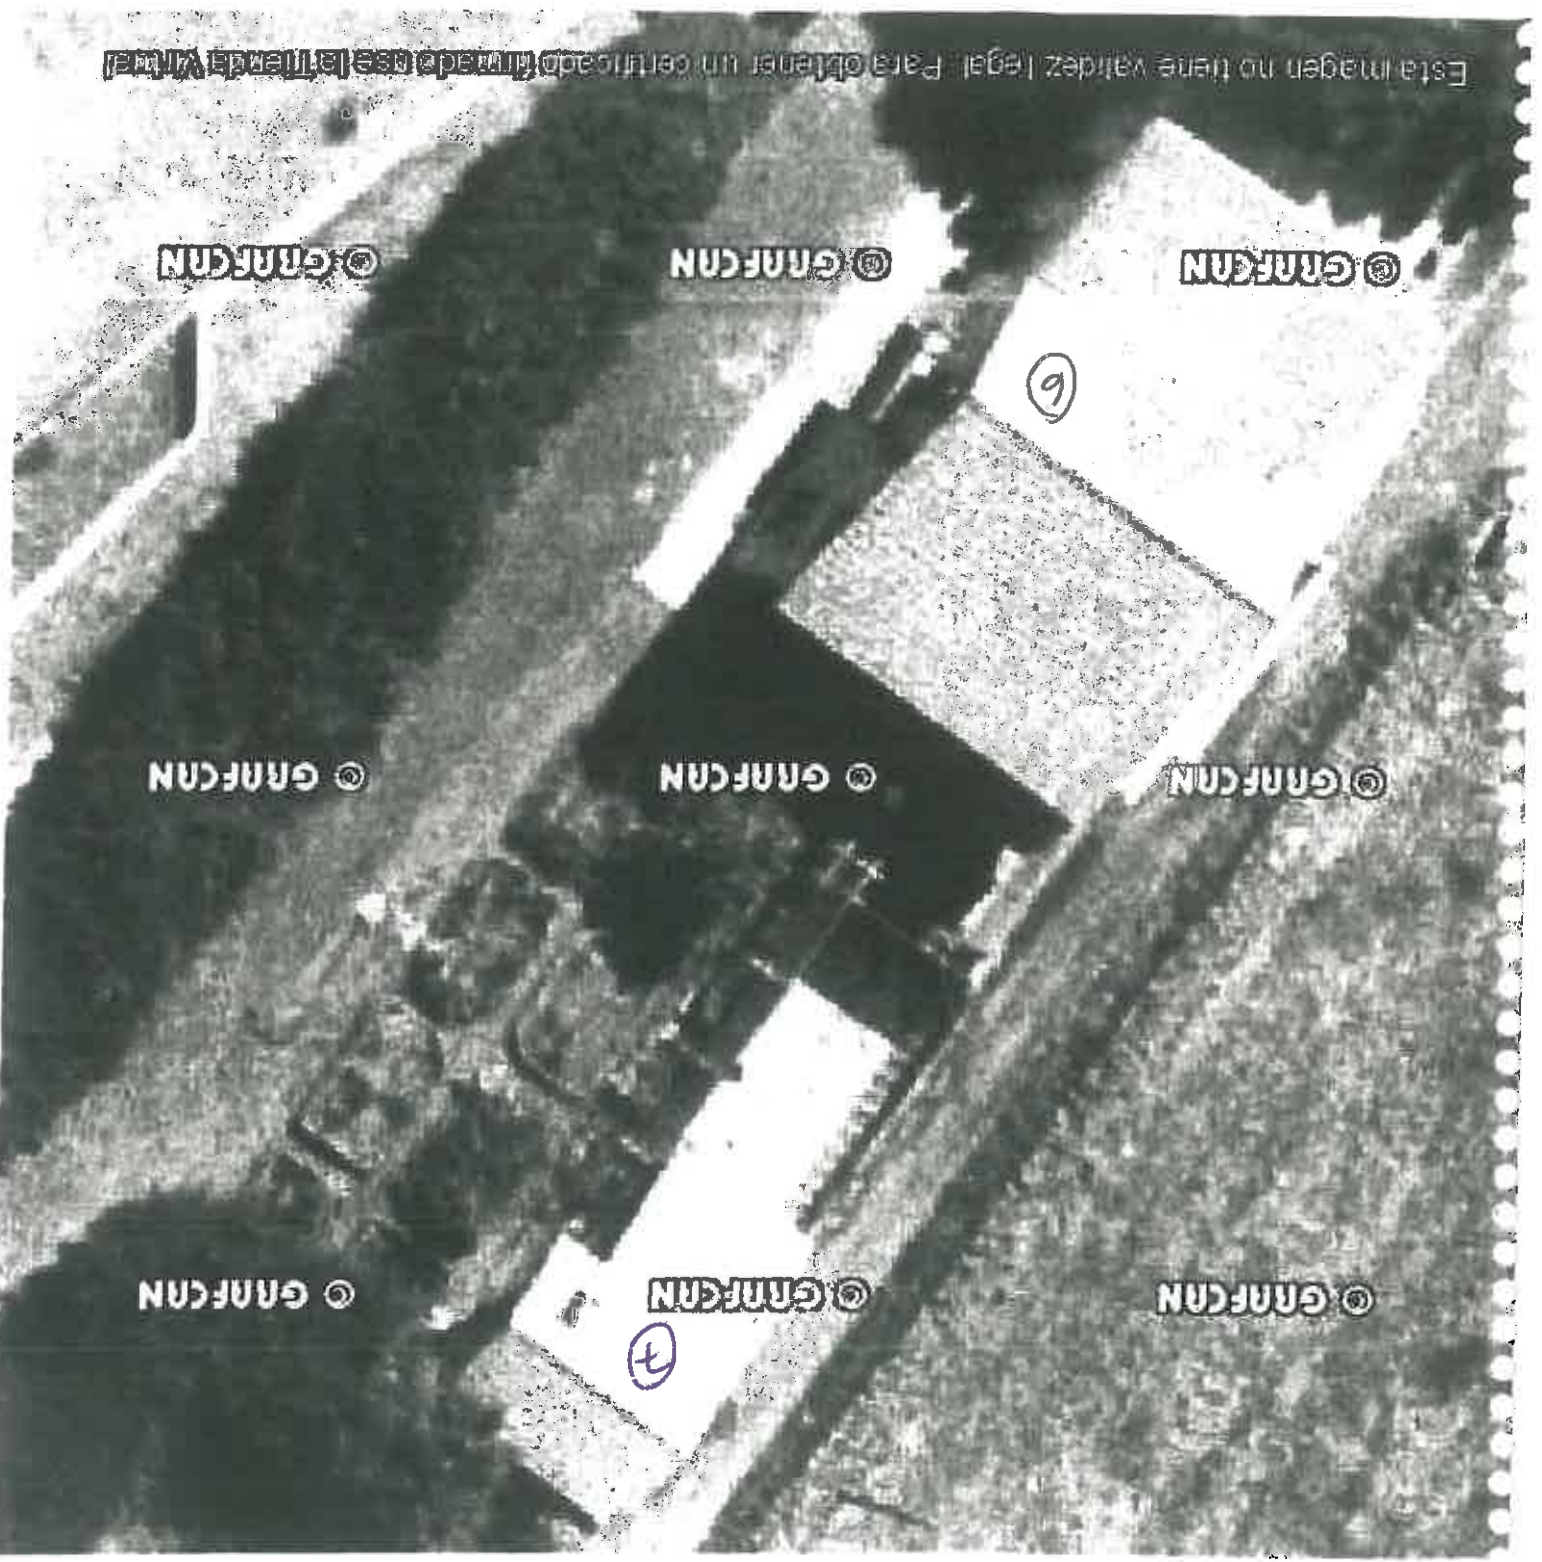

Edificación 6

Edificación Anexa Bar - Garaje

No 1-982

Esta imagen no tiene validez legal. Para obtener un certificado firmado use la cámara Virtual

PATRIMONIO HISTÓRICO
SECCIÓN TÉCNICA

Consejería Delegada de Cultura y
Patrimonio Histórico. Unidad de
Patrimonio Histórico

Av. de San Sebastián nº 8
Santa Cruz de Tenerife

Edificación Bar-Garaje
Antiguo Hogar Gómero
La Laguna
13-02-2014

CONSEJERIA DE CULTURA Y PATRIMONIO HISTÓRICO
SECCION TÉCNICA

Consejería Delegada de Cultura y Patrimonio Histórico. Unidad de Patrimonio Histórico
Av. de San Sebastián n° 8
Santa Cruz de Tenerife

Edificación Bar-Garaje
Antiguo Hogar Gomero
La Laguna
13-02-2014

PATRIMONIO HISTÓRICO
SECCIÓN TÉCNICA

Consejería Delegada de Cultura y
Patrimonio Histórico. Unidad de
Patrimonio Histórico

Av. de San Sebastián n° 8
Santa Cruz de Tenerife