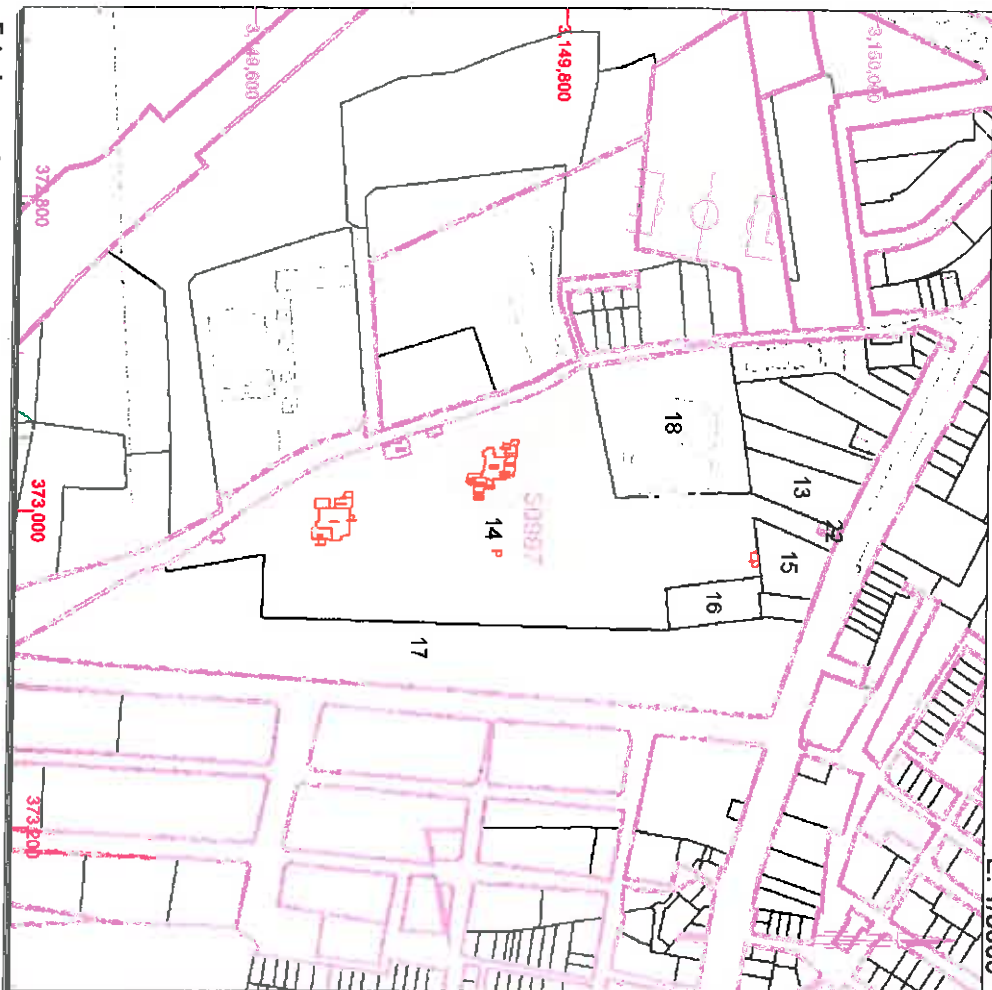

GOBIERNO DE ESPAÑA

MINISTERIO DE HACIENDA Y ADMINISTRACIONES PÚBLICAS

SECRETARÍA DE ESTADO DE HACIENDA

DIRECCIÓN GENERAL DEL CATASTRO

Sede Electrónica del Catastro

CONSULTA DESCRIPTIVA Y GRÁFICA DE DATOS CATASTRALES BIENES INMUEBLES DE NATURALEZA URBANA

Municipio de LA LAGUNA Provincia de S.C. TENERIFE

INFORMACIÓN GRÁFICA

E: 1/5000

DATOS DEL INMUEBLE

REFERENCIA CATASTRAL DEL INMUEBLE
3098714CS7439N0001HX

LOCALIZACIÓN	AV MENCEYES LOS 174
	38320 LA LAGUNA [CUESTA LA] [S.C. TENERIFE]
USO LOCAL PRINCIPAL	Ocio,Hostelería
GOBIERNO DE PARTICIPACIÓN	100,000000
AÑO CONSTRUCCIÓN	1950
SUPERFICIE CONSTRUIDA [m²]	2.093

DATOS DE LA FINCA A LA QUE PERTENECE EL INMUEBLE

SITUACIÓN	AV MENCEYES LOS 174
	LA LAGUNA [CUESTA LA] [S.C. TENERIFE]
SUPERFICIE CONSTRUIDA [m²]	2.093
SUPERFICIE SUELO [m²]	35.742
TIPO DE FINCA	Parcela construida sin división horizontal

ELEMENTOS DE CONSTRUCCIÓN

Uso	Escalera	Planta	Puerta	Superficie m²
RECREATIVO		00	01	1.281
ALMACEN		B0		65
RECREATIVO		01		691
RECREATIVO		02		28
RECREATIVO		03		28

Este documento no es una certificación catastral, pero sus datos pueden ser verificados a través del 'Acceso a datos catastrales no protegidos' de la SEC.

373,200 **Coordenadas U.T.M. Huso 28 WGS84**

Delimitación

Limite de Manzana

Limite de Parcela

Limite de Construcciones

Mobiliario y aceras

Limite zona verde

Hidrografía

Martes , 28 de Enero de 2014