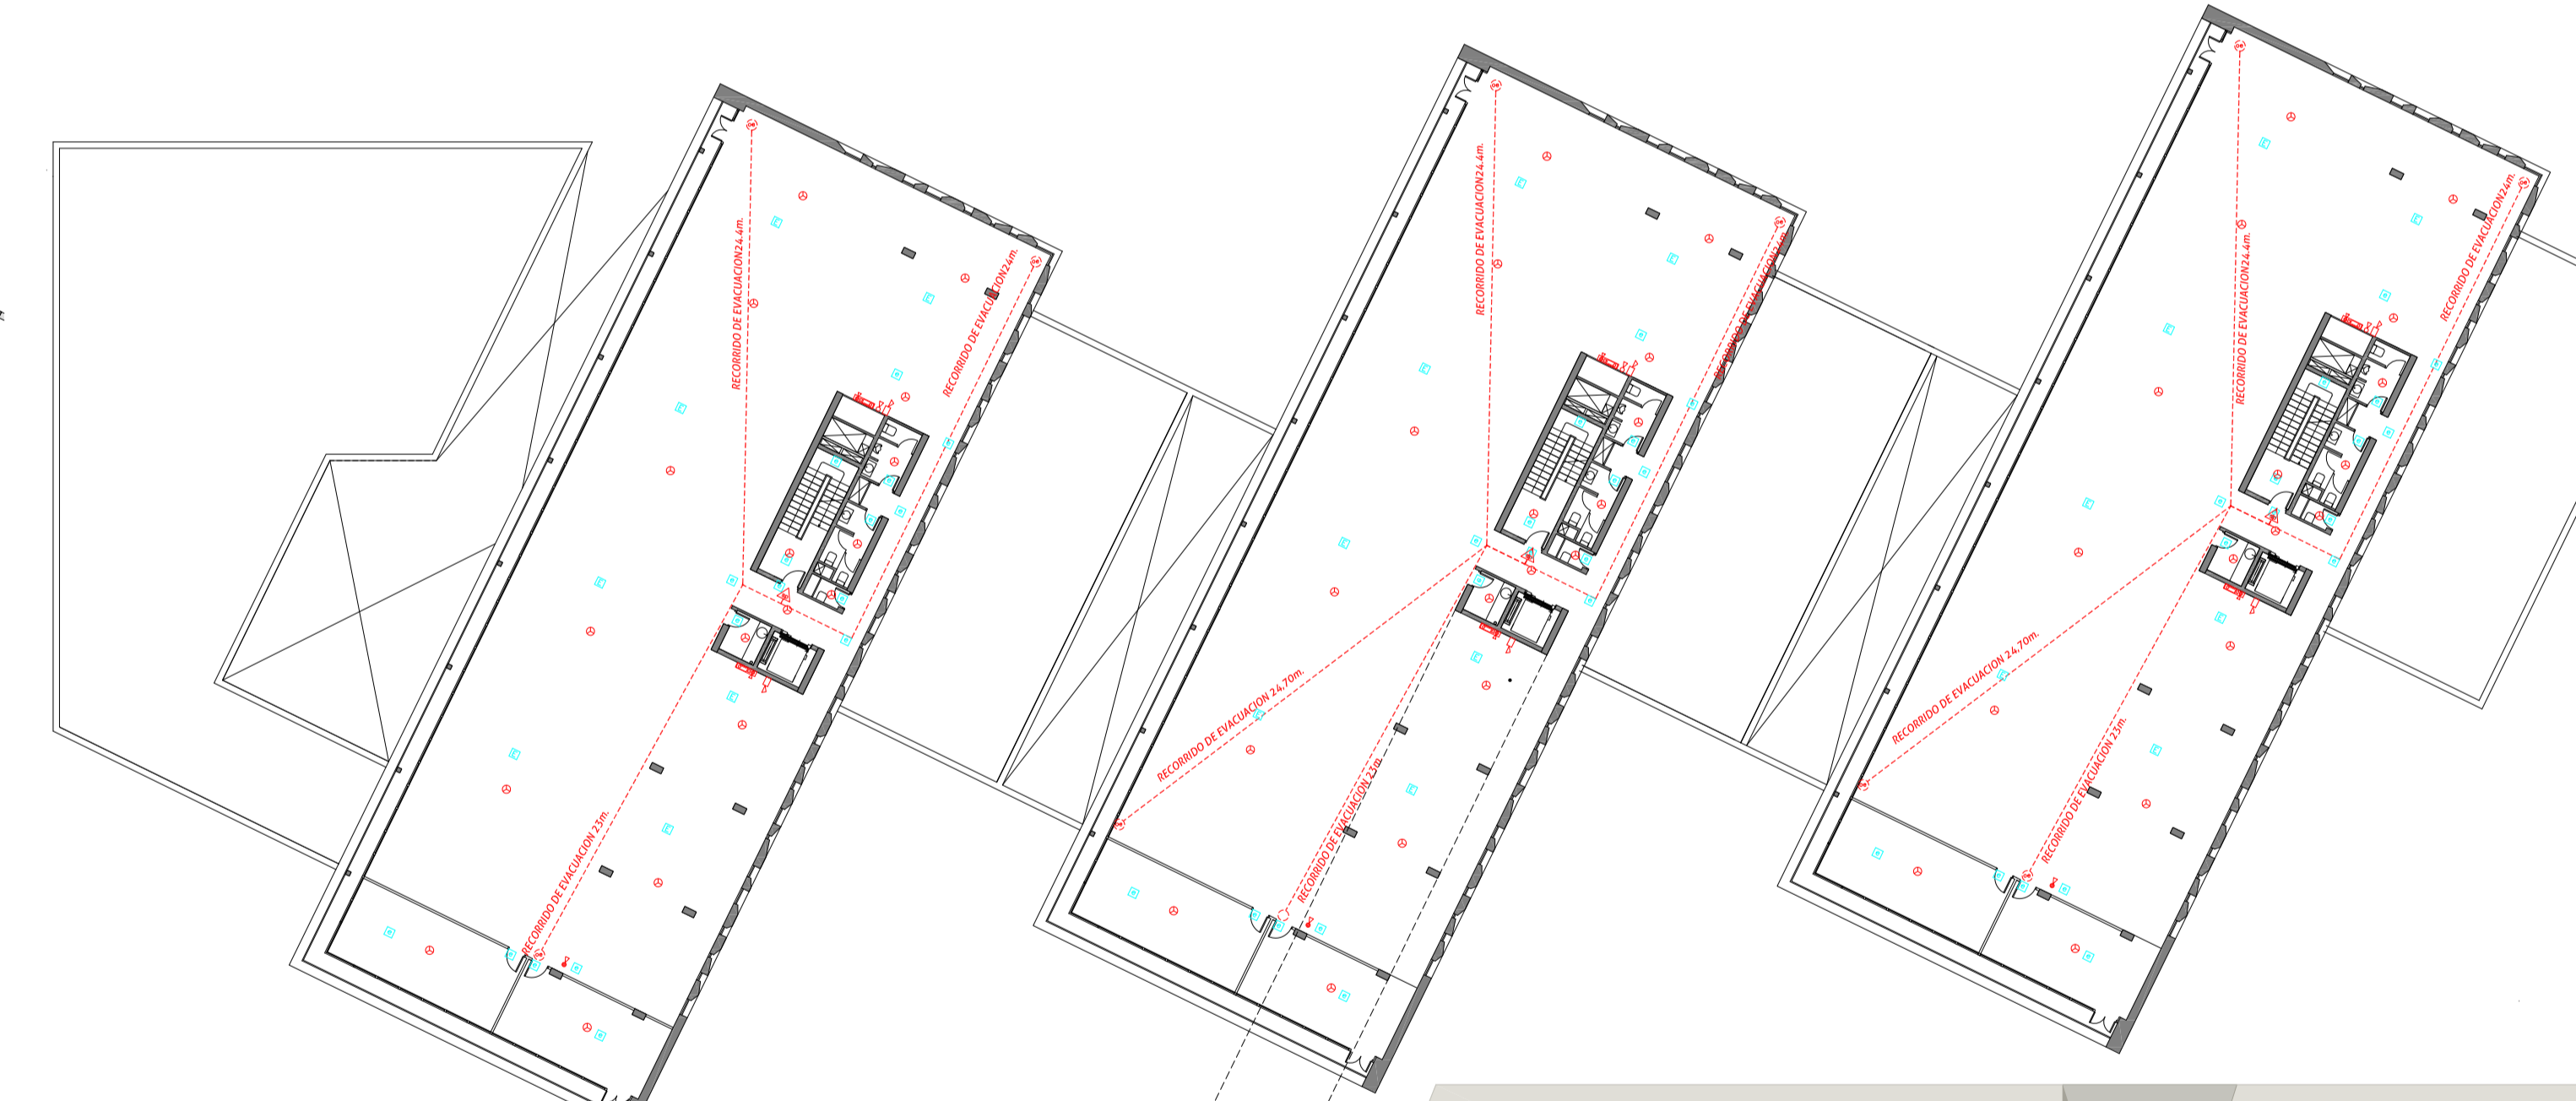

Nivel -2

Nivel -1

Nivel 0

Niveles +1 +2 +3

Nivel +4

**..Detección y extinción**

- Detector óptico
- Detector térmico
- Pulsador de alarma de incendios
- Sirena de alarma de incendios
- Extintor portátil de polvo ABC
- Extintor portátil de CO2
- BIE tipo A
- BIE tipo B

- Fuente alimentación 24V.
- Retenedor magnético
- Central de incendios

**..Evacuación y emergencia**

- Recorrido de evacuación
- Origen de evacuación
- Recorrido alternativo
- Salida de planta

- Emergencia 200 LUM estancia
- Emergencia 200 LUM
- Emergencia 300 LUM