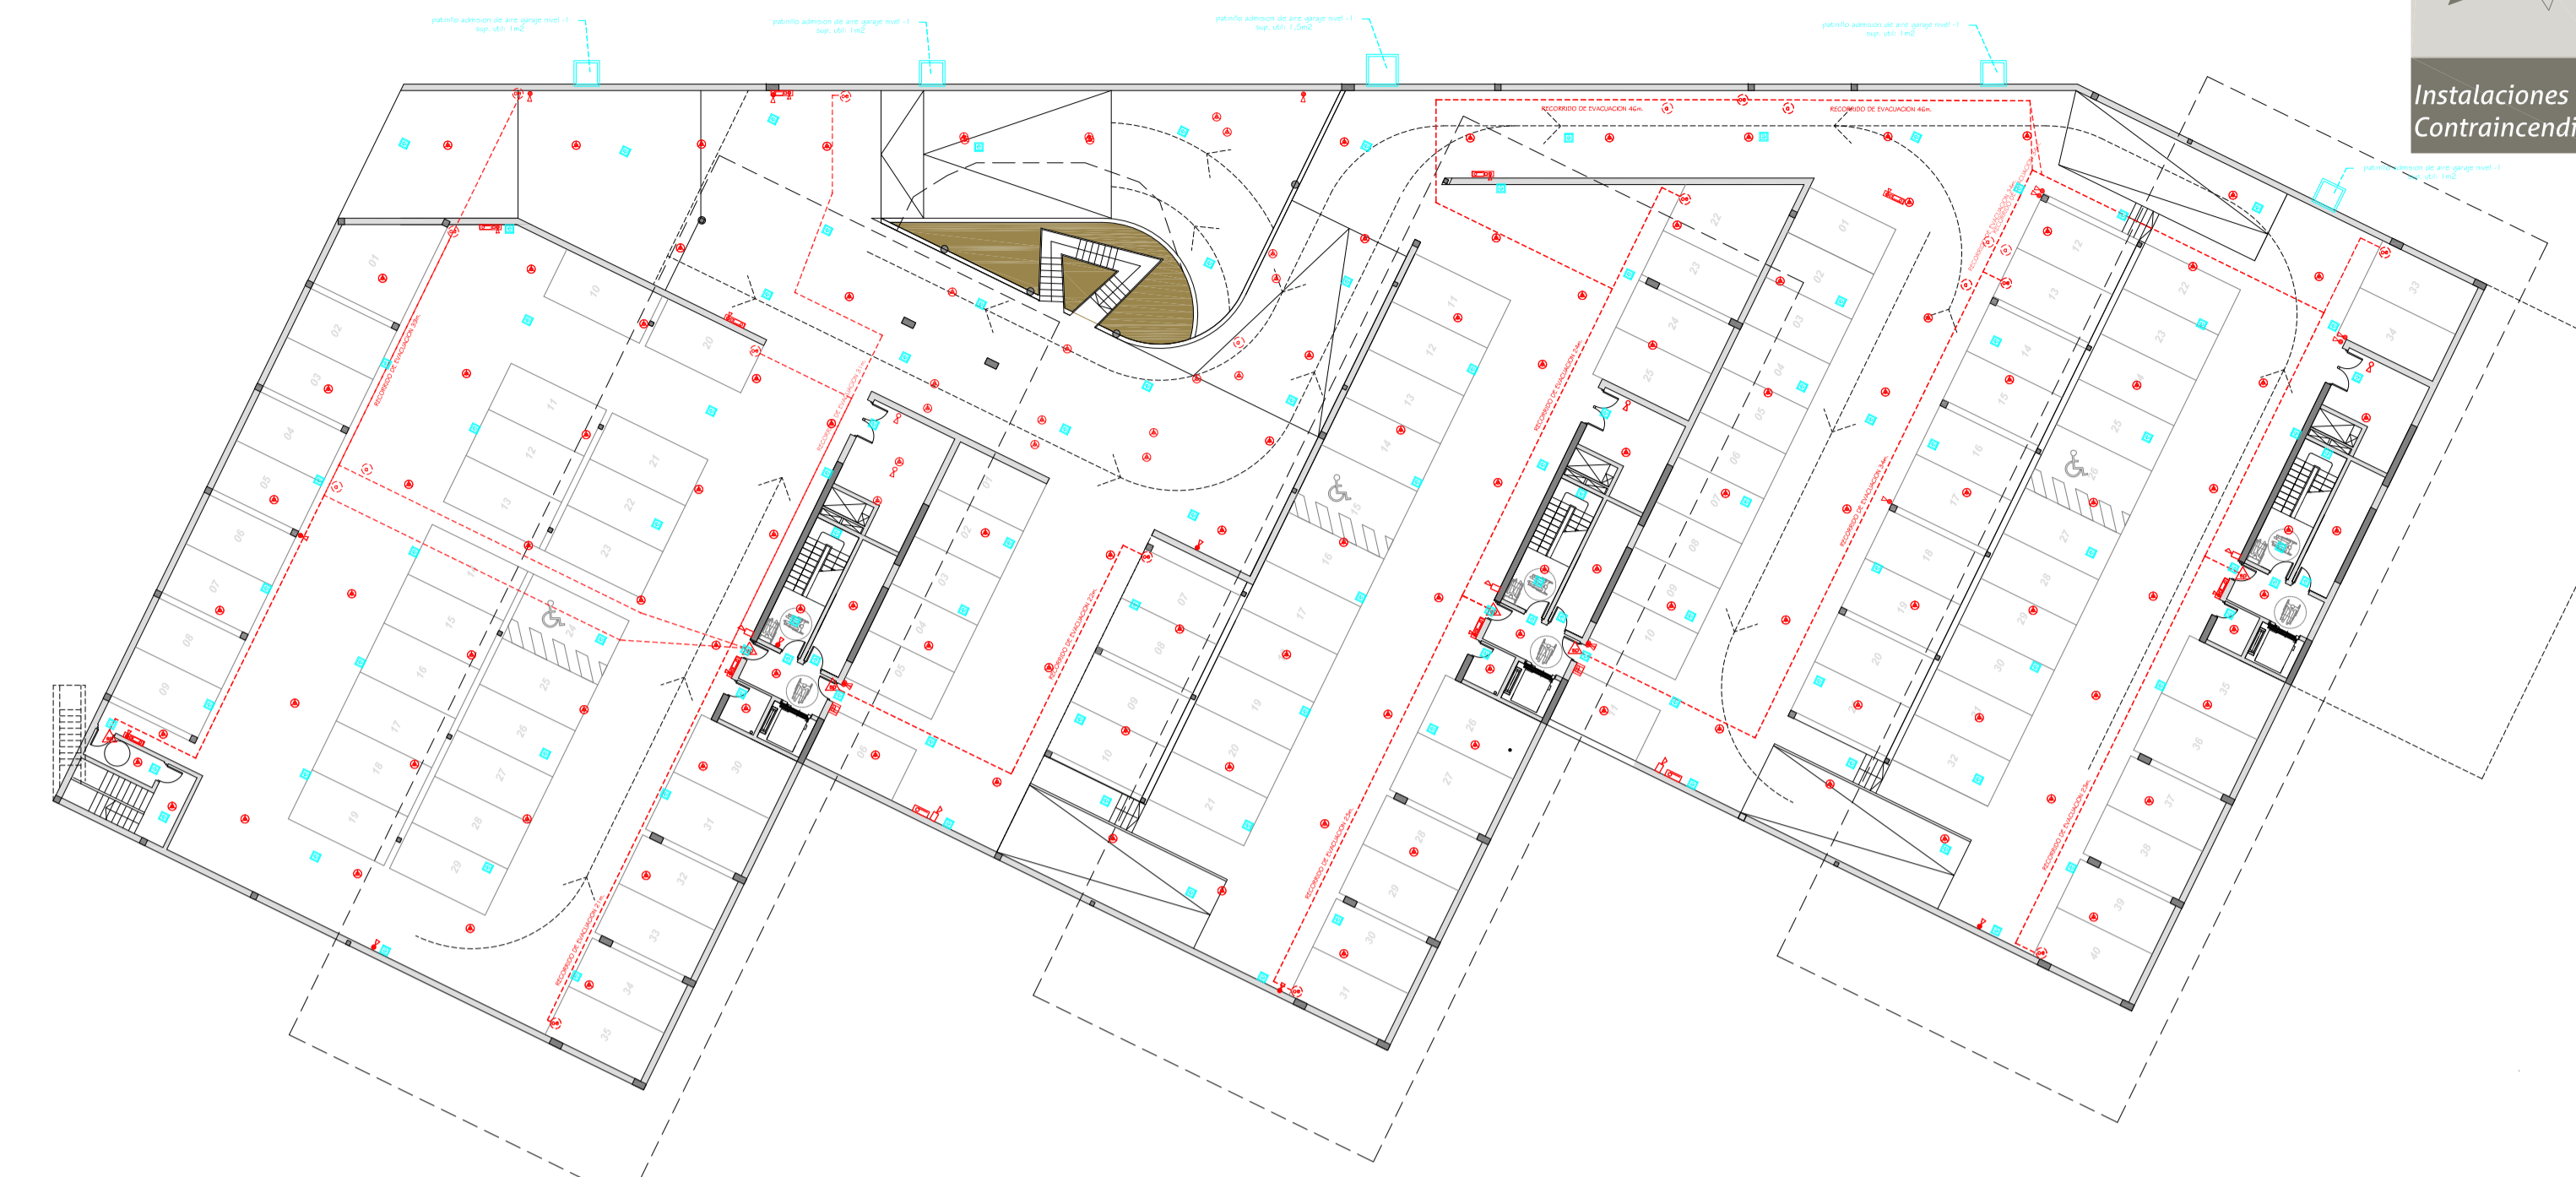

Nivel -2

Nivel -1

Nivel 0

Niveles +1 +2 +3

Nivel +4

**..Detección y extinción**

- Detector óptico
- Detector térmico
- Pulsador de alarma de incendios
- Sirena de alarma de incendios
- Extintor portátil de polvo ABC
- Extintor portátil de CO2
- BIE tipo A
- BIE tipo B

- Fuente alimentación 24V.
- Retenedor magnético
- Central de incendios

**..Evacuación y emergencia**

- Recorrido de evacuación
- Origen de evacuación
- Recorrido alternativo
- Salida de planta

- Emergencia 200 LUM estancia
- Emergencia 200 LUM
- Emergencia 300 LUM

**PROMOTOR**  
PARQUE CIENTÍFICO Y TECNOLÓGICO DE TENERIFE

**PROYECTO**  
EDIFICIO MULTIEMPRESAS DEL PARQUE CIENTÍFICO Y TECNOLÓGICO DE TENERIFE  
UBICACIÓN:  
Maszana 3 del Sector SP-19  
Carrizal Blanco