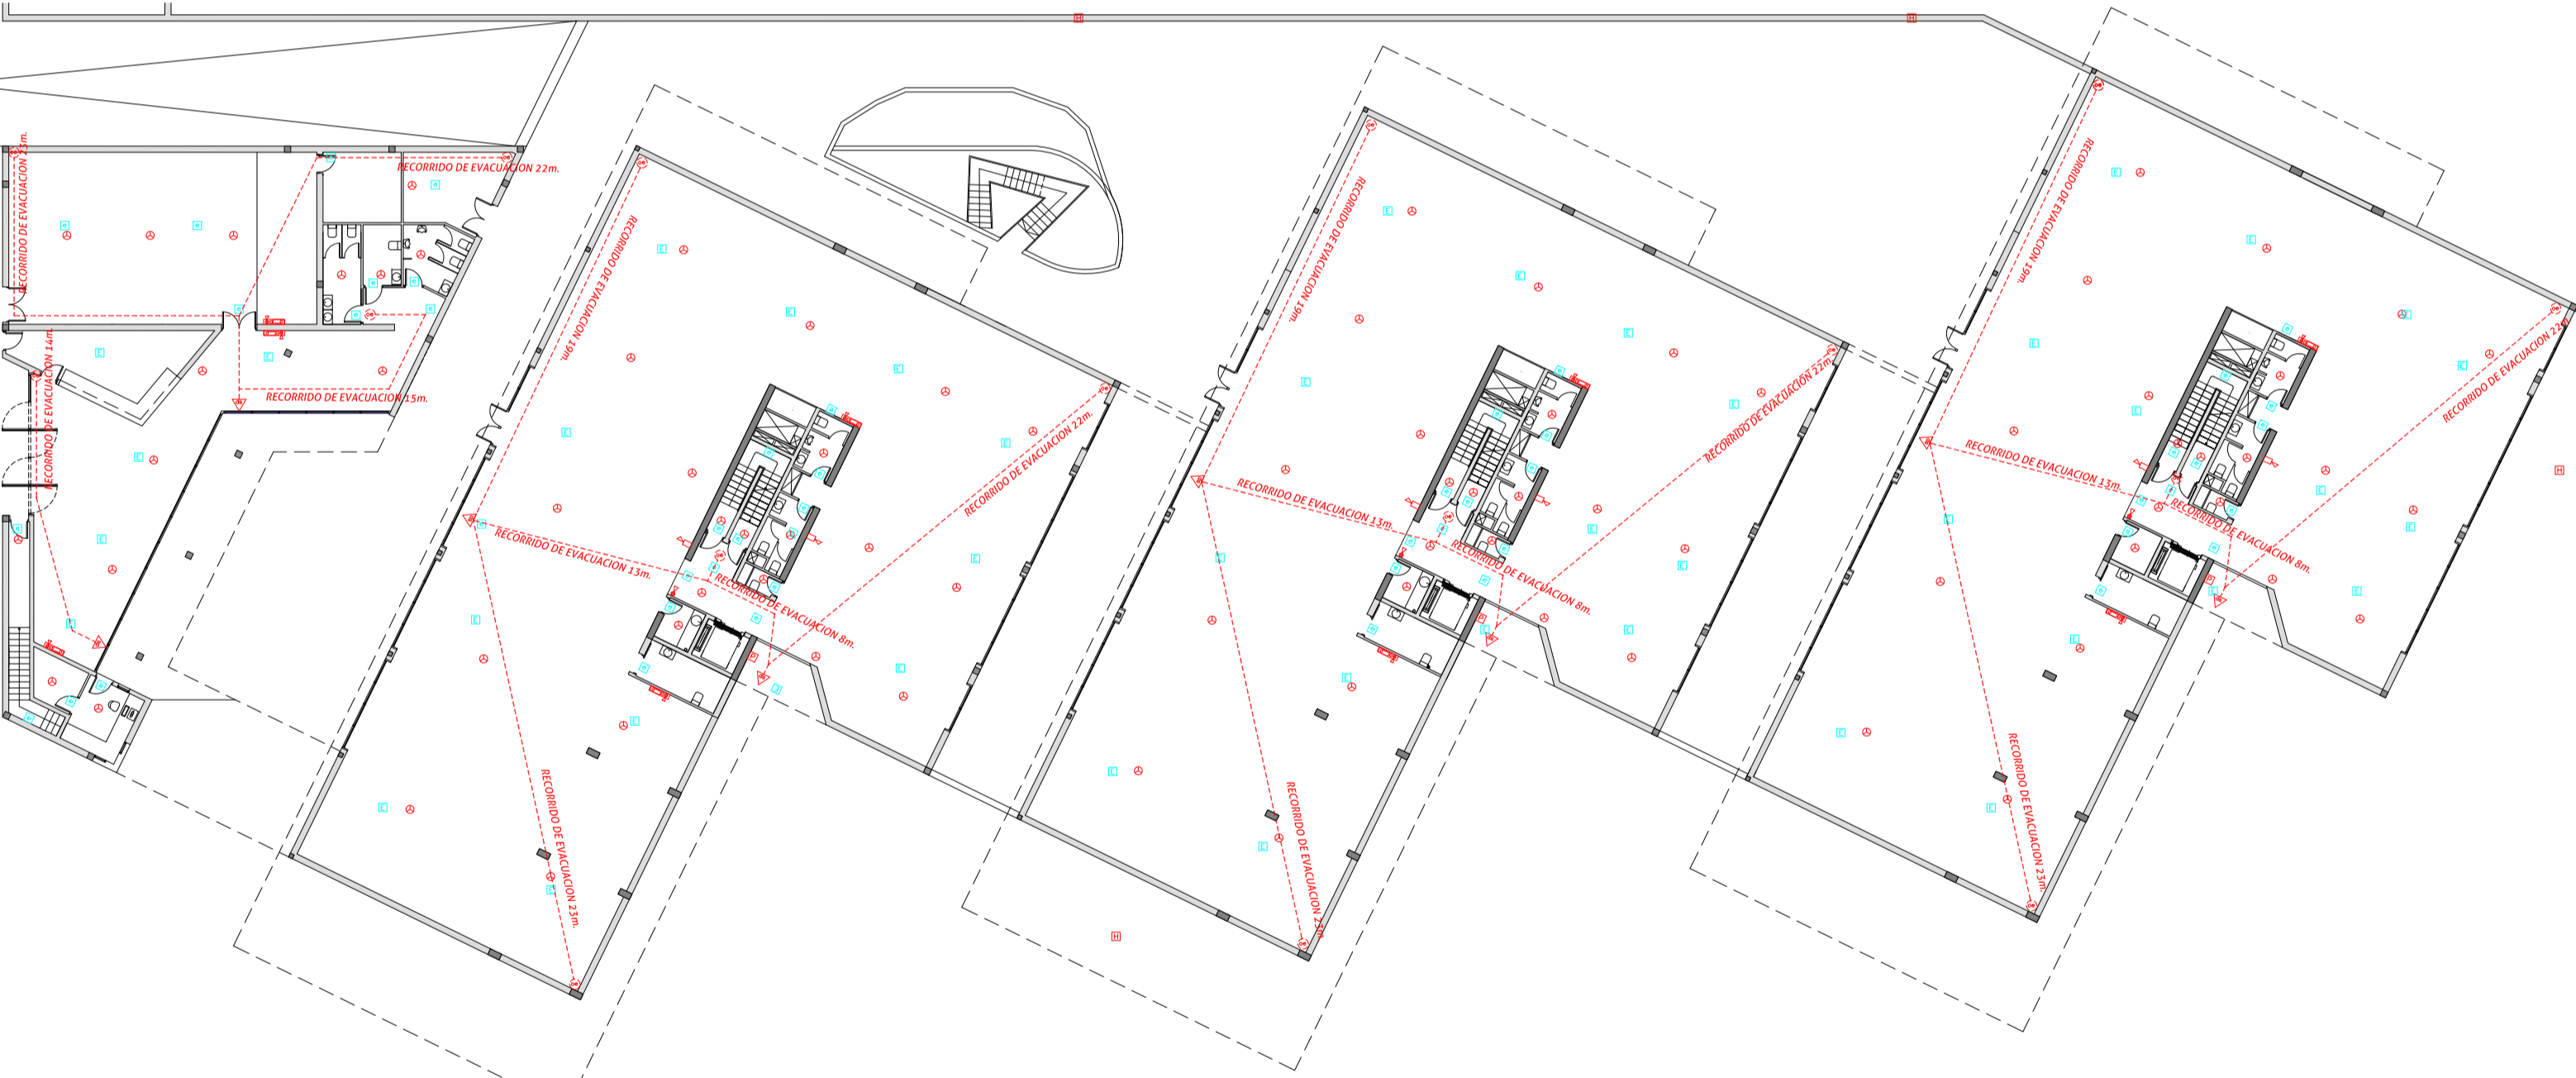

Nivel -2

Nivel -1

Nivel 0

Niveles +1 +2 +3

Nivel +4

**..Detección y extinción**

- Detector óptico
- Detector térmico
- Pulsador de alarma de incendios
- Sirena de alarma de incendios
- Extintor portátil de polvo ABC
- Extintor portátil de CO2
- BIE tipo A
- BIE tipo B

- Fuente alimentación 24V.
- Retenedor magnético
- Central de incendios

**..Evacuación y emergencia**

- Recorrido de evacuación
- Origen de evacuación
- Recorrido alternativo
- Salida de planta

- Emergencia 200 LUM estancia
- Emergencia 200 LUM
- Emergencia 300 LUM